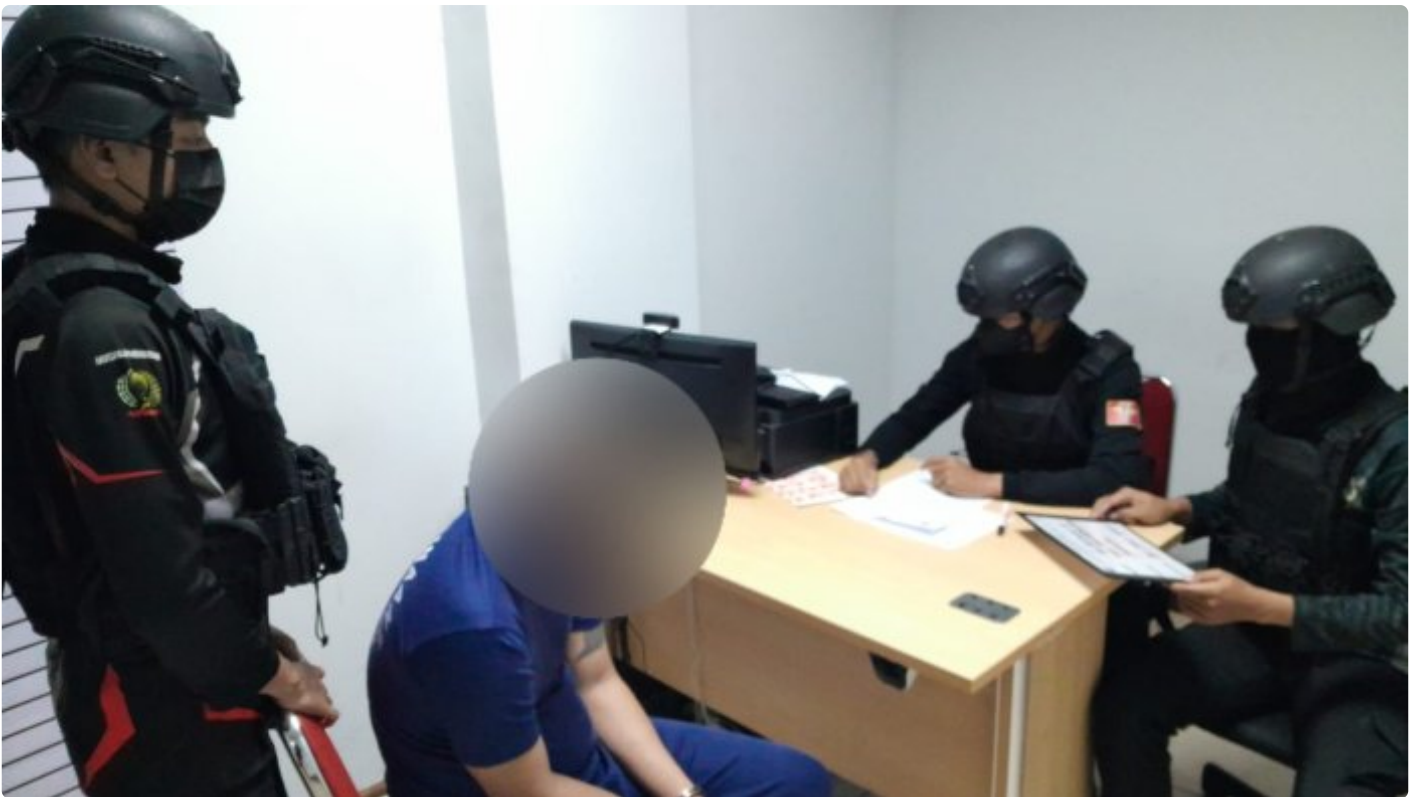

BIG ISSUE

Narapidana Baru Siap di Tempatkan di Lapsuska.

Rizal Afif Kurniawan. - CILACAP.BIGISSUE.ID

Jun 6, 2023 - 19:41

CILACAP_PAS- Pelaksanaan penerimaan narapidana baru di Lapas Khusus Kelas IIA Karanganyar Nusakambangan, diawali dengan Pemeriksaan berkas narapidana, Penggalian identitas, Pengambilan sidik jari, Penerimaan mutasi data SDP dari UPT pengirim. Selasa (05/06).

Untuk memastikan keamanan, sebelum dipindahkan ke Lapas Karanganyar Nusakambangan narapidana terlebih dulu melewati pemeriksaan fisik dan pengeledahan. mengatakan bahwa pemindahan narapidana kategori risiko tinggi merupakan bentuk komitmen masyarakat dalam mencegah gangguan ketertiban dan keamanan di lapas, termasuk peredaran gelap narkoba serta kekerasan.